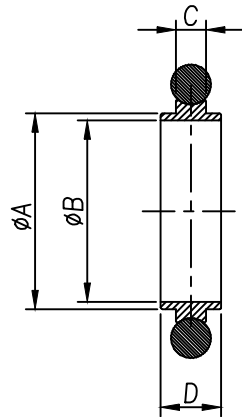

단위: MM

품목명	규격명	품목코드	A	B	C	D	비고
CENTER RING	NBR/NW16(STS304)	ACCC00RN1601	17	16	4	8	
CENTER RING	NBR/NW25(STS304)	ACCC00RN2501	26	25	4	8	
CENTER RING	NBR/NW40(STS304)	ACCC00RN4001	41	40	4	8	
CENTER RING	NBR/NW50(STS304)	ACCC00RN5001	52	50	4	8	

CENTER RING			
PART NAME		MATERIAL	
 (주)더블유에스에이 WSA CO., LTD.		DATE	SCALE
		