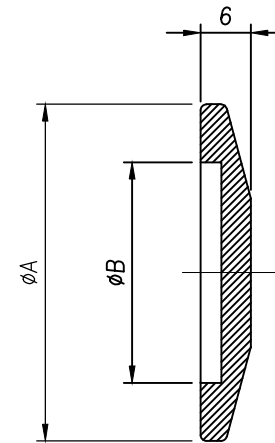

단위: MM

품목명	규격명	품목코드	A	B	비고
BLANK	STS/NW16	ACBKMS001600	30	17.2	
BLANK	STS/NW25	ACBKMS002500	40	26.2	
BLANK	STS/NW40	ACBKMS004000	55	41.2	
BLANK	STS/NW50	ACBKMS005000	75	52.2	

BLANK	STS304			
PART NAME	MATERIAL	REMARK		
 (주)더블유에스에이 WSA CO., LTD.	DATE	SCALE	