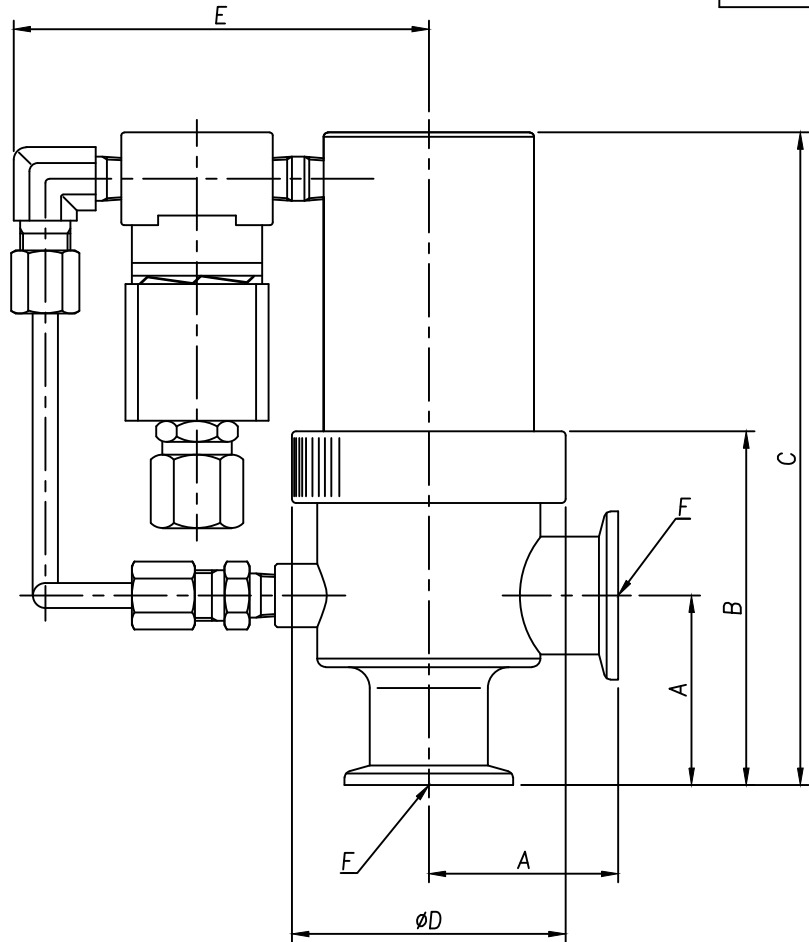

단위: MM

품목명	품목코드	규격명	A	B	C	D	E	F
AUTOVENT ANGLE VALVE	VVAVOR250000	NW25/NW25	45	84.5	155	65	94	NW25

AUTO VENT VALVE			
PART NAME	MATERIAL	REMARK	
 (주)더블유에스에이 WSA CO., LTD.	DATE	SCALE	